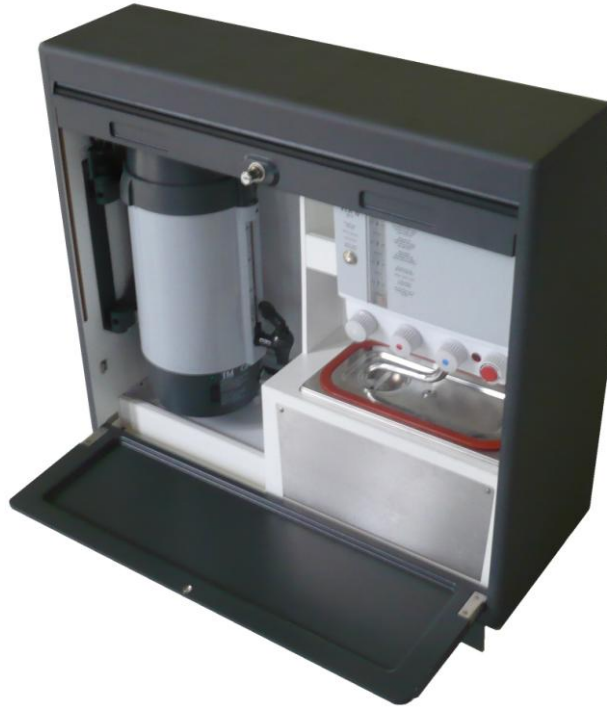

Technische Daten:

Spannung: 24 V DC
Gewicht: 31,4 kg

Café Perfect 40

Inhalt: 5 Liter
Power: 700 W
Warmhalten: 65 W
Stromaufnahme: 33,8 A

Heißwasserboiler

Inhalt: 5 Liter
Power: 500 W
Stromaufnahme: 21 A

Wurstchenkocher:

Inhalt: 5 Liter (ca. 40 Würstchen)
Power: 500 W
Stromaufnahme: 21 A

Sollten Sie Fragen haben, stehen wir Ihnen gerne zur Verfügung.

Freundliche Grüße
TM Technischer Gerätebau GmbH